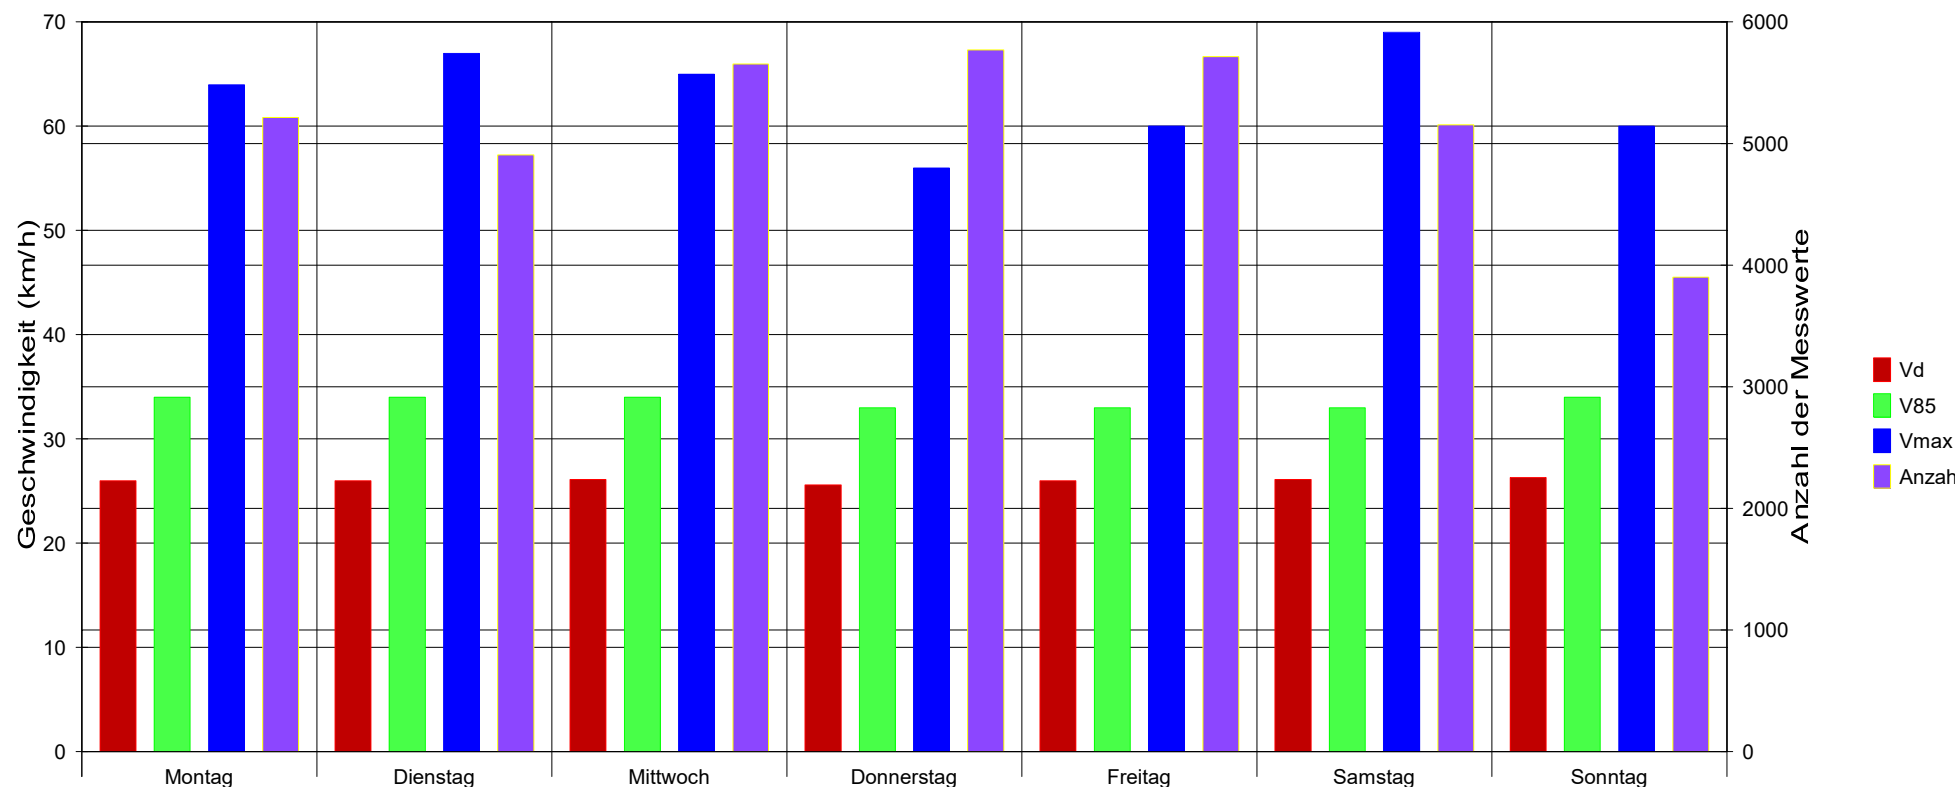

Marktgemeinde Gramatneusiedl

Verwaltungsbezirk Bruck/Leitha; Bahnstraße 2a, 2440 Gramatneusiedl

(02234) 722 05-0, Dw 23
gemeinde@gramatneusiedl.at
www.gramatneusiedl.gv.at
UID-Nr.: ATU 16253202
DVR-Nr.: 0057690

Lindenallee Onr.6 Richtung Siedlergasse, 30 km/h Beschränkung

Statistik

Zeitraum: Mittwoch, 24. Mai 2023, 15:43 Uhr bis Donnerstag, 31. August 2023, 13:05 Uhr

Anzahl der Messwerte	36319
Durchschnittsgeschwindigkeit	Vd 26,0 km/h
85% der Fahrzeuge fahren langsamer oder maximal ...	V85 34 km/h
Maximalgeschwindigkeit	Vmax 69 km/h