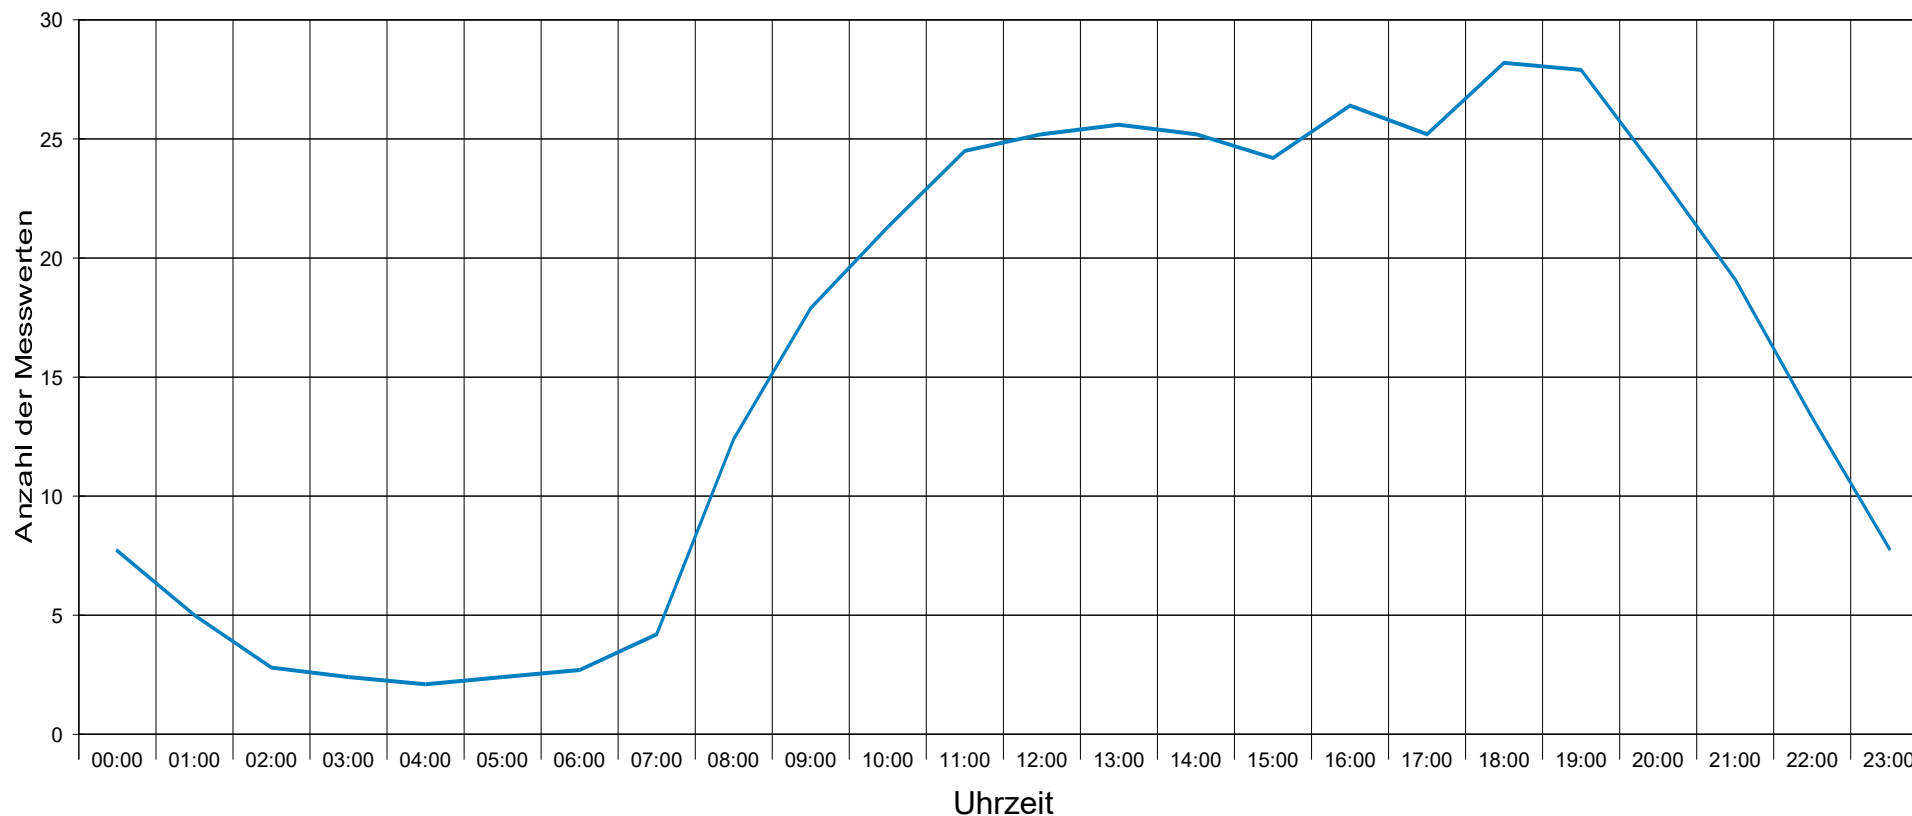

Lindenallee Onr.6 Richtung Siedlergasse, 30 km/h Beschränkung

Statistik

Zeitraum: Mittwoch, 24. Mai 2023, 15:43 Uhr bis Donnerstag, 31. August 2023, 13:05 Uhr

Anzahl der Messwerte	36319
Durchschnittsgeschwindigkeit	Vd 26,0 km/h
85% der Fahrzeuge fahren langsamer oder maximal ...	V85 34 km/h
Maximalgeschwindigkeit	Vmax 69 km/h