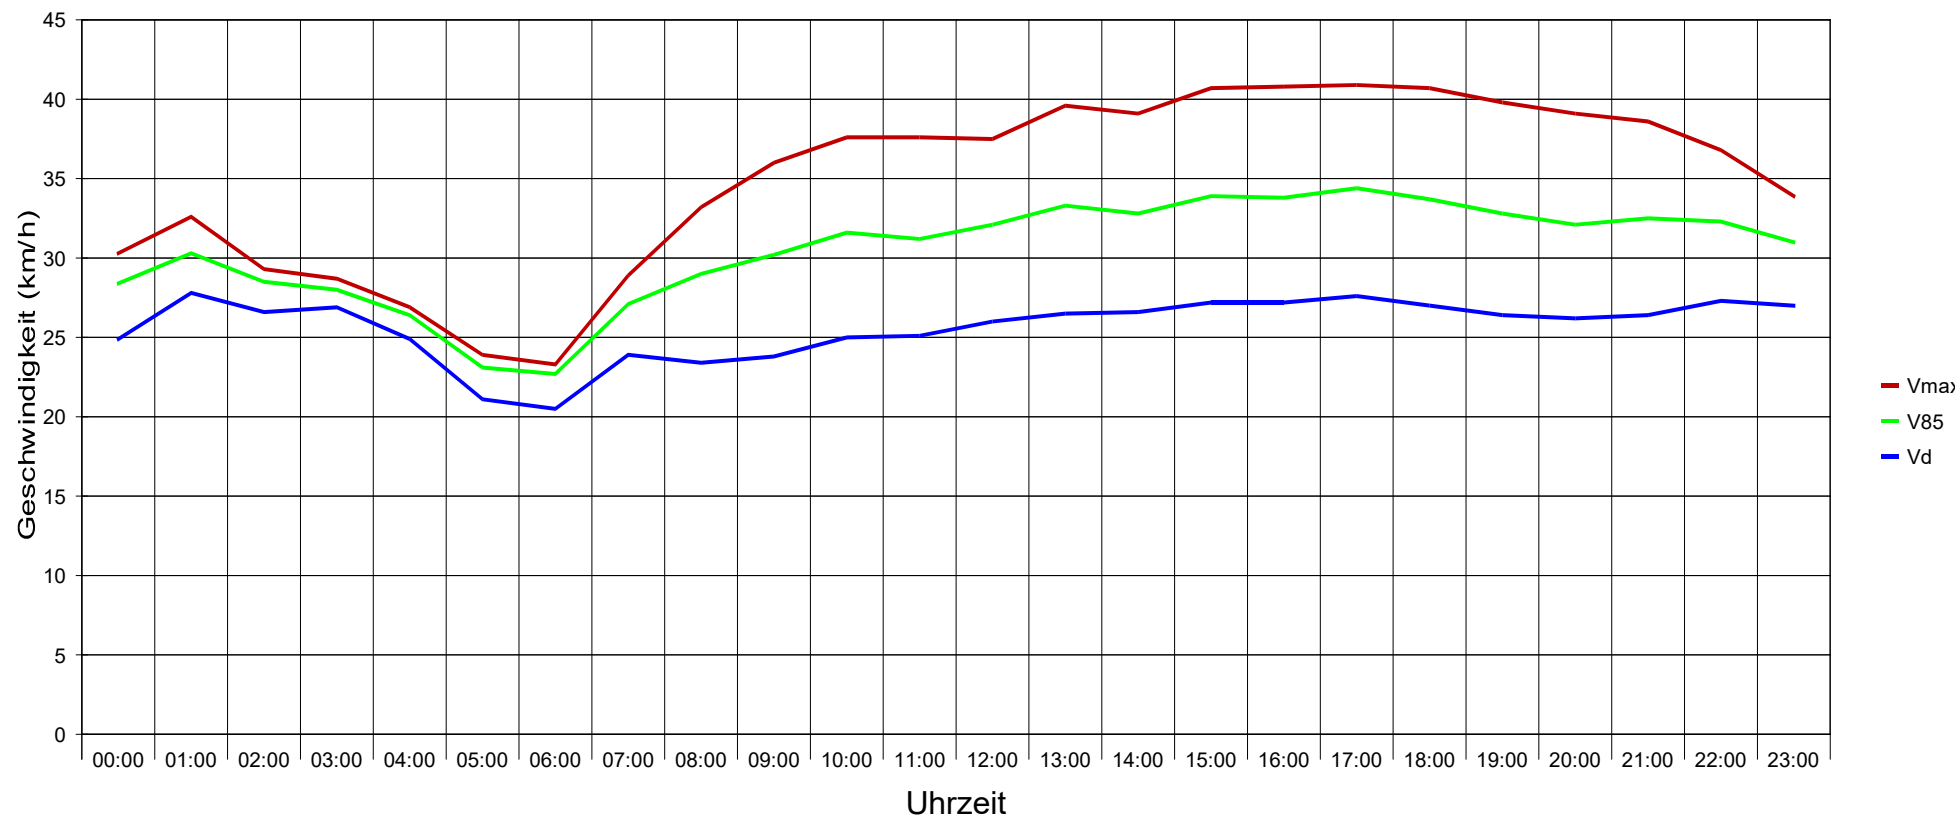

Lindenallee Onr.6 Richtung Siedlergasse, 30 km/h Beschränkung

Statistik

Zeitraum: Mittwoch, 24. Mai 2023, 15:43 Uhr bis Donnerstag, 31. August 2023, 13:05 Uhr

Anzahl der Messwerte	36319
Durchschnittsgeschwindigkeit	Vd 26,0 km/h
85% der Fahrzeuge fahren langsamer oder maximal ...	V85 34 km/h
Maximalgeschwindigkeit	Vmax 69 km/h