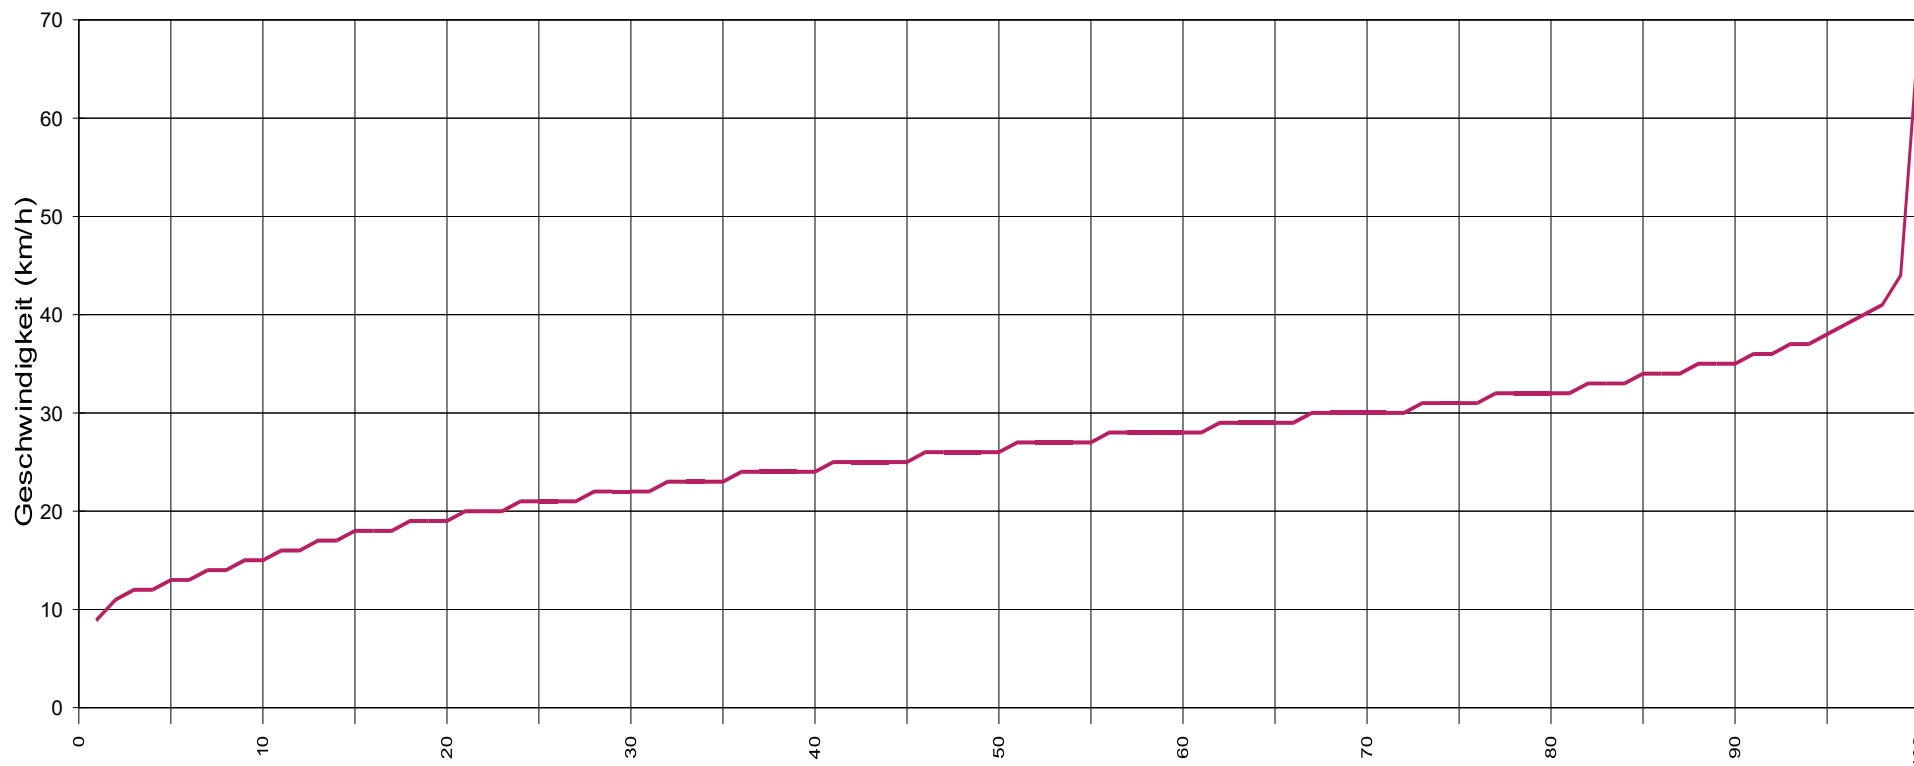

Marktgemeinde Gramatneusiedl

Verwaltungsbezirk Bruck/Leitha; Bahnstraße 2a, 2440 Gramatneusiedl

(02234) 722 05-0, Dw 23
gemeinde@gramatneusiedl.at
www.gramatneusiedl.gv.at
UID-Nr.: ATU 16253202
DVR-Nr.: 0057690

Lindenallee Onr.6 Richtung Siedlergasse, 30 km/h Beschränkung

Vx (%) Hinweis: x % der Fahrzeuge, fahren langsamer oder maximal y km/h

Statistik

Zeitraum: Mittwoch, 24. Mai 2023, 15:43 Uhr bis Donnerstag, 31. August 2023, 13:05 Uhr

Anzahl der Messwerte	36319
Durchschnittsgeschwindigkeit ..... Vd	26,0 km/h
85% der Fahrzeuge fahren langsamer oder maximal ... V85	34 km/h
Maximalgeschwindigkeit ..... Vmax	69 km/h