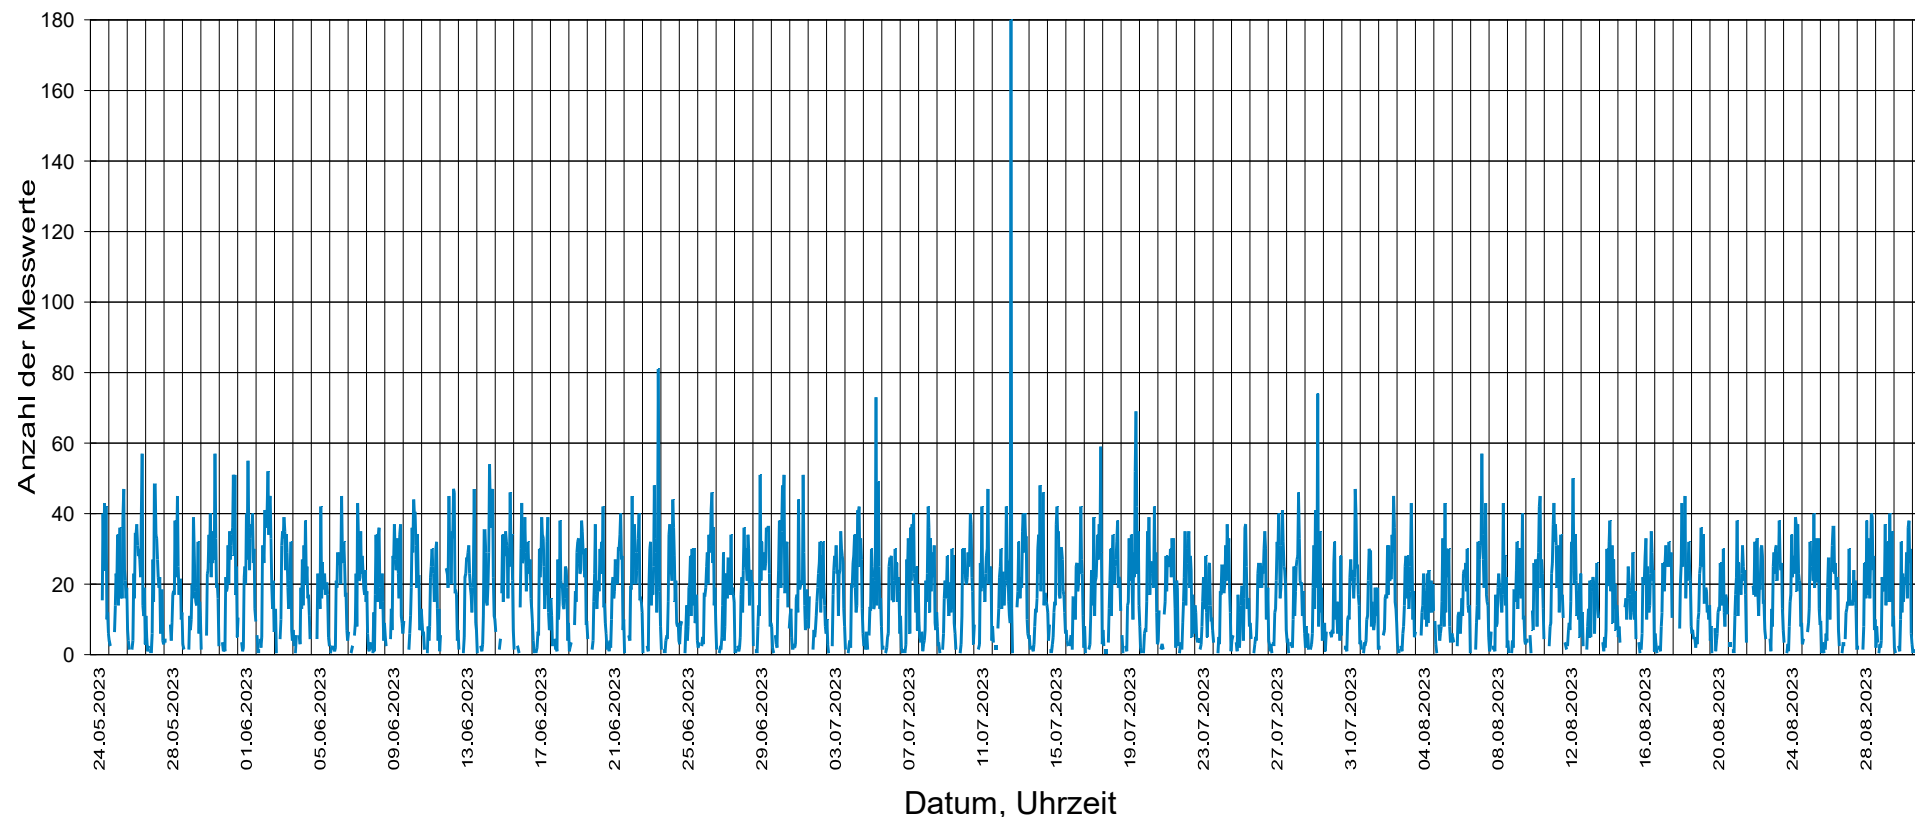

Lindenallee Onr.6 Richtung Siedlergasse, 30 km/h Beschränkung

Statistik

Zeitraum: Mittwoch, 24. Mai 2023, 15:43 Uhr bis Donnerstag, 31. August 2023, 13:05 Uhr

Anzahl der Messwerte	36319
Durchschnittsgeschwindigkeit Vd	26,0 km/h
85% der Fahrzeuge fahren langsamer oder maximal ... V85	34 km/h
Maximalgeschwindigkeit Vmax	69 km/h