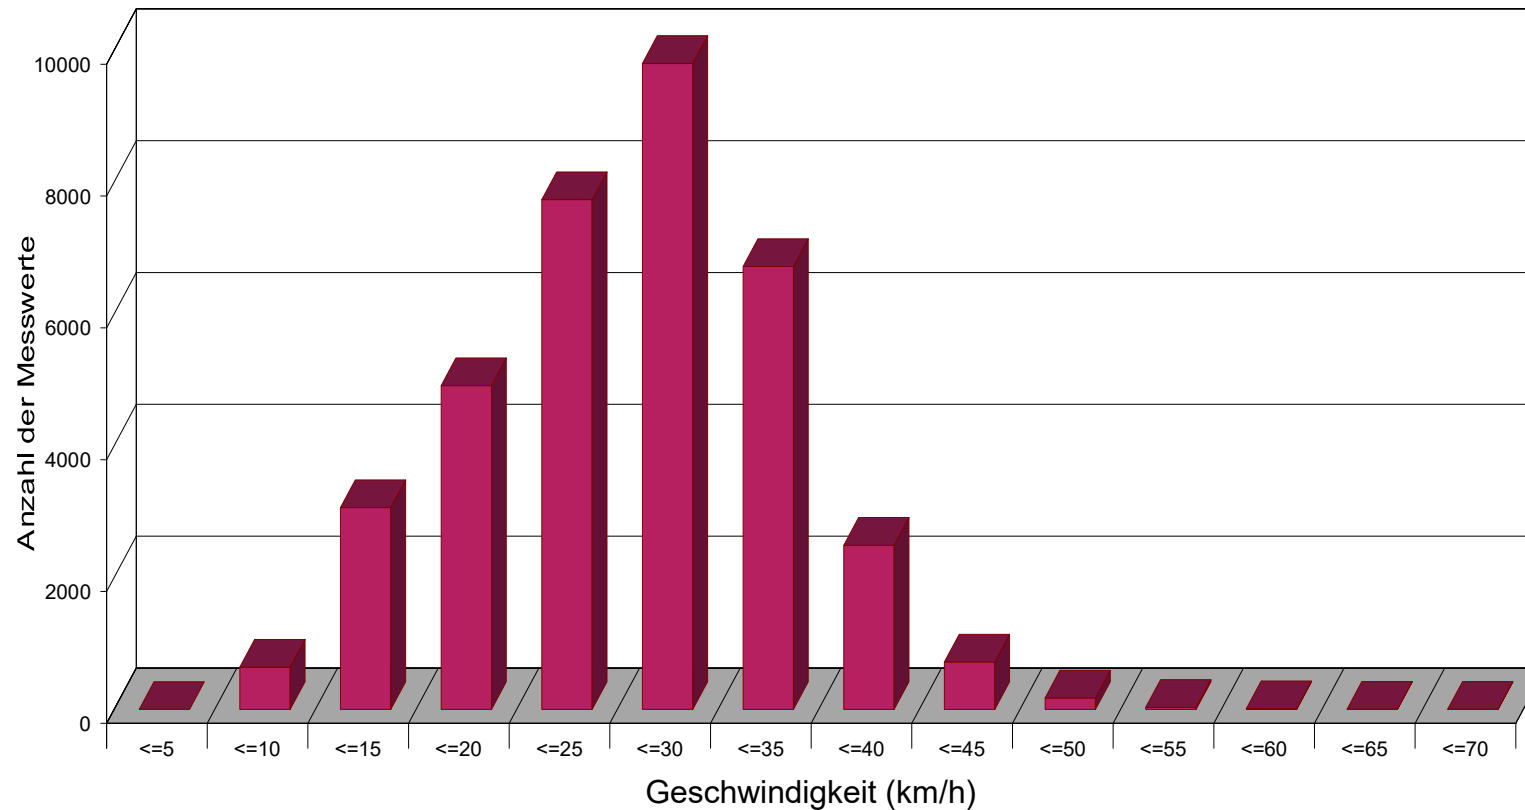

Marktgemeinde Gramatneusiedl

Verwaltungsbezirk Bruck/Leitha, Bahnstraße 2a, 2440 Gramatneusiedl

(02234) 722 05-0, Dw 23
gemeinde@gramatneusiedl.at
www.gramatneusiedl.gv.at
UID-Nr.: ATU 16253202
DVR-Nr.: 0057690

Lindenallee Onr.6 Richtung Siedlergasse, 30 km/h Beschränkung

Statistik

Zeitraum: Mittwoch, 24. Mai 2023, 15:43 Uhr bis Donnerstag, 31. August 2023, 13:05 Uhr

Anzahl der Messwerte	36319
Durchschnittsgeschwindigkeit	Vd 26,0 km/h
85% der Fahrzeuge fahren langsamer oder maximal ...	V85 34 km/h
Maximalgeschwindigkeit	Vmax 69 km/h