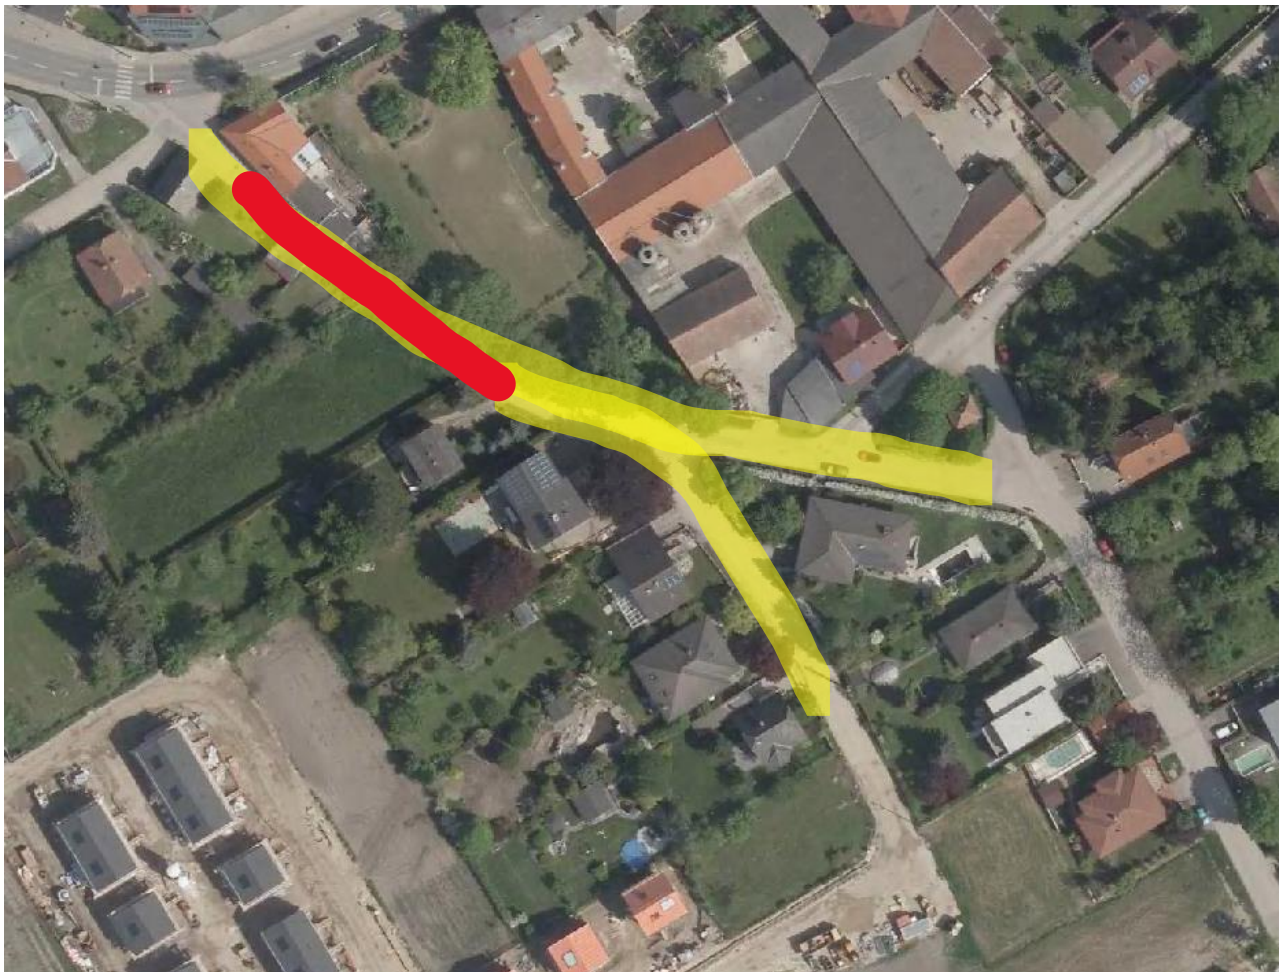

## Information zu Bauarbeiten der EVN mit temporärer Totalsperre der Feldgasse ab 13. November 2023

Die EVN erneuert die Gasleitung in der Feldgasse im gesamten Verlauf und in der Ignaz Ruschko-Gasse. Der gelb markierte Bereich kennzeichnet den Arbeitsbereich im Zeitraum vom 6. November 2023 bis zum 21. Dezember 2023. Die Feldgasse im rot markierten Bereich wird vom 13. November 2023 bis 21. Dezember 2023 temporär für den gesamten Verkehr gesperrt. Die Hauszufahrten im Baustellenbereich bleiben stets erreichbar. Beide Zufahrten zum Hans Fryba-Ring bleiben mit kurzfristigen Unterbrechungen aufrecht.

*Nahe der Stadt und doch am Land!*