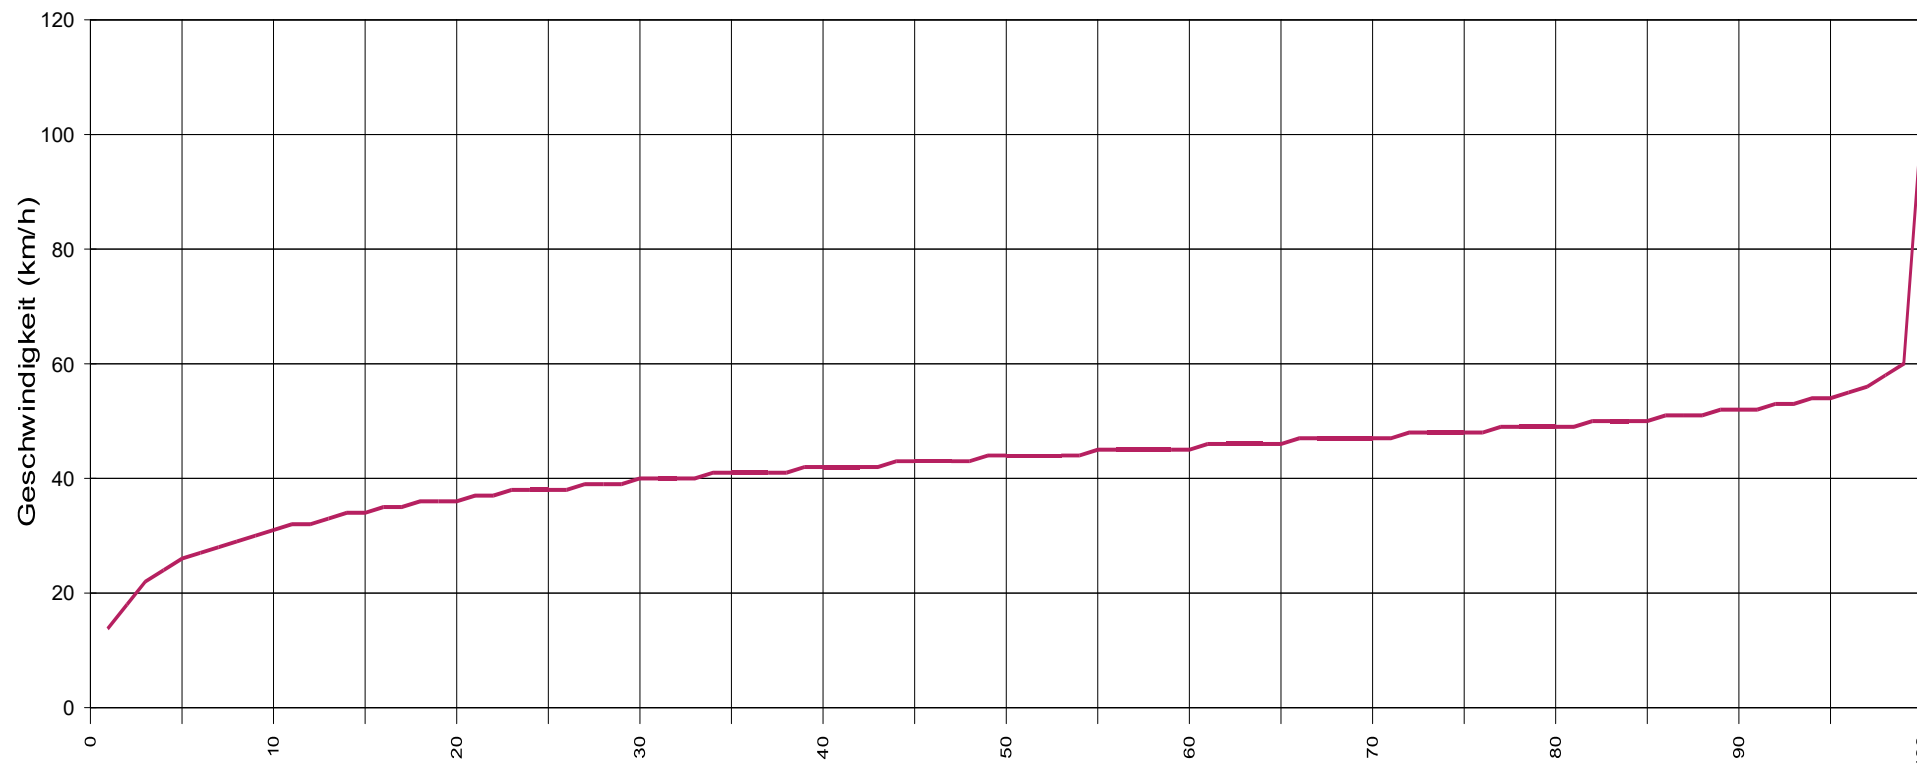

Marktgemeinde Gramatneusiedl

Verwaltungsbezirk Bruck/Leitha; Bahnstraße 2a, 2440 Gramatneusiedl

(02234) 722 05-0, Dw 23
gemeinde@gramatneusiedl.at
www.gramatneusiedl.gv.at
UID-Nr.: ATU 16253202
DVR-Nr.: 0057690

Wr Strasse vor Schule Richtung Kreisverkehr, 50 km/h Beschränkung

Vx (%) Hinweis: x % der Fahrzeuge, fahren langsamer oder maximal y km/h

Statistik

Zeitraum: Donnerstag, 31. August 2023, 13:15 Uhr bis Donnerstag, 19. Oktober 2023, 15:11 Uhr

Anzahl der Messwerte	166837
Durchschnittsgeschwindigkeit	Vd 42,5 km/h
85% der Fahrzeuge fahren langsamer oder maximal ...	V85 50 km/h
Maximalgeschwindigkeit	Vmax 103 km/h