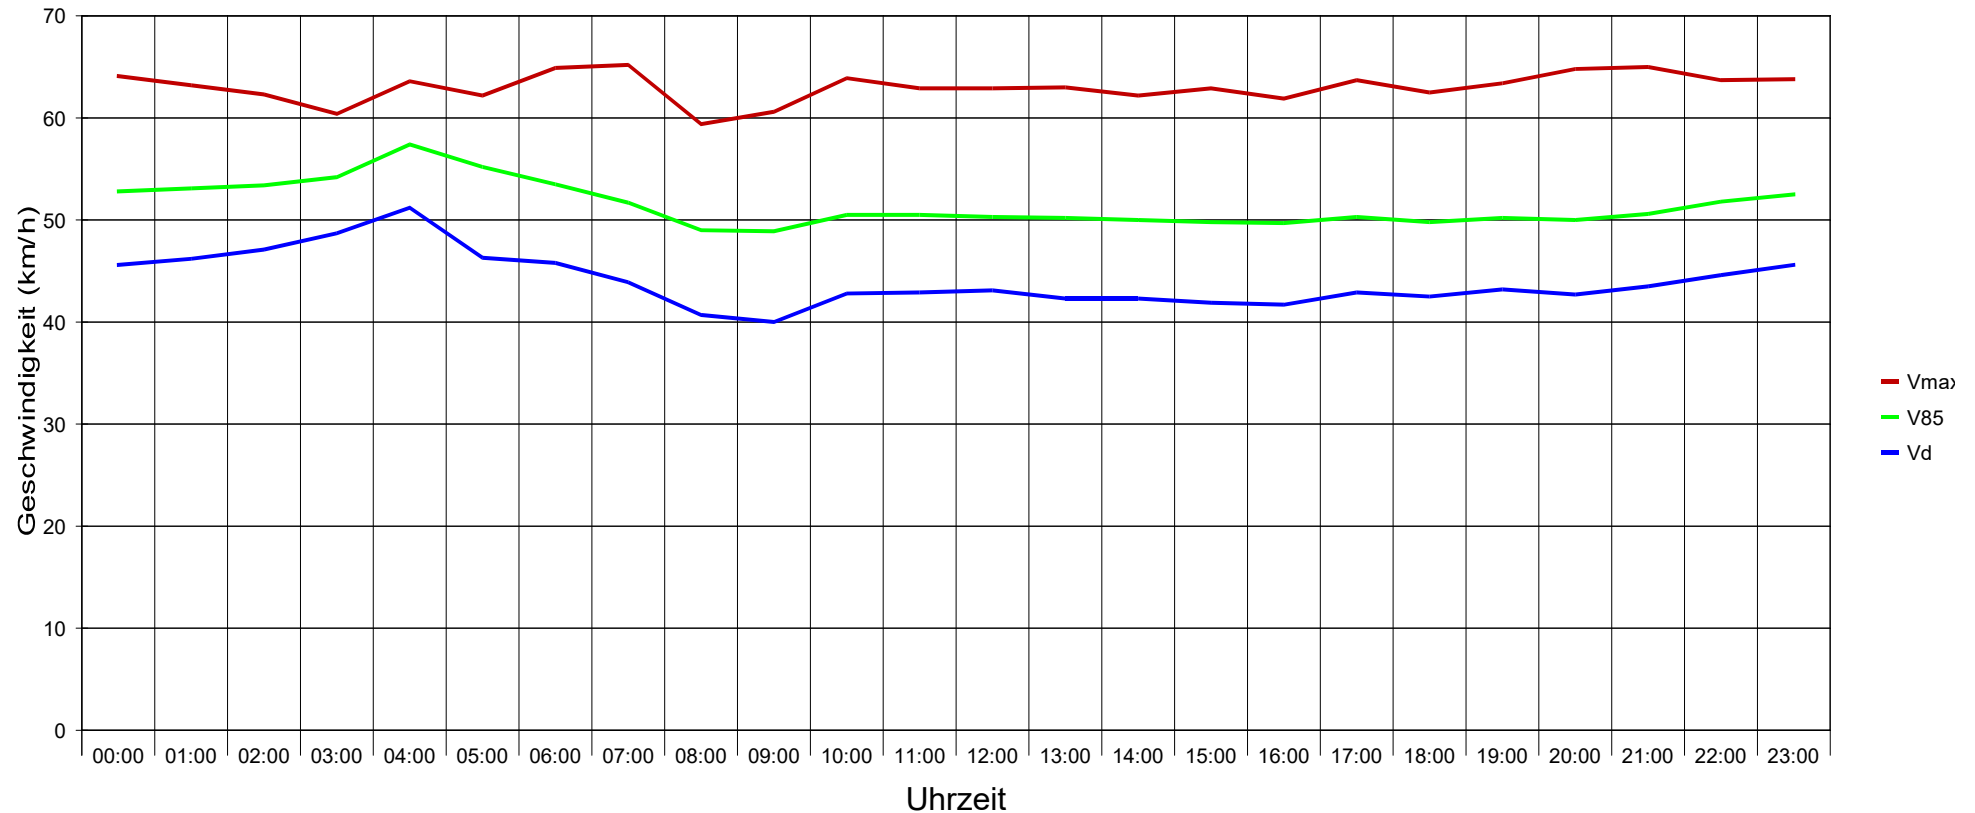

Wr Strasse vor Schule Richtung Kreisverkehr, 50 km/h Beschränkung

Statistik

Zeitraum: Donnerstag, 31. August 2023, 13:15 Uhr bis Donnerstag, 19. Oktober 2023, 15:11 Uhr

Anzahl der Messwerte	166837
Durchschnittsgeschwindigkeit	Vd 42,5 km/h
85% der Fahrzeuge fahren langsamer oder maximal ...	V85 50 km/h
Maximalgeschwindigkeit	Vmax 103 km/h