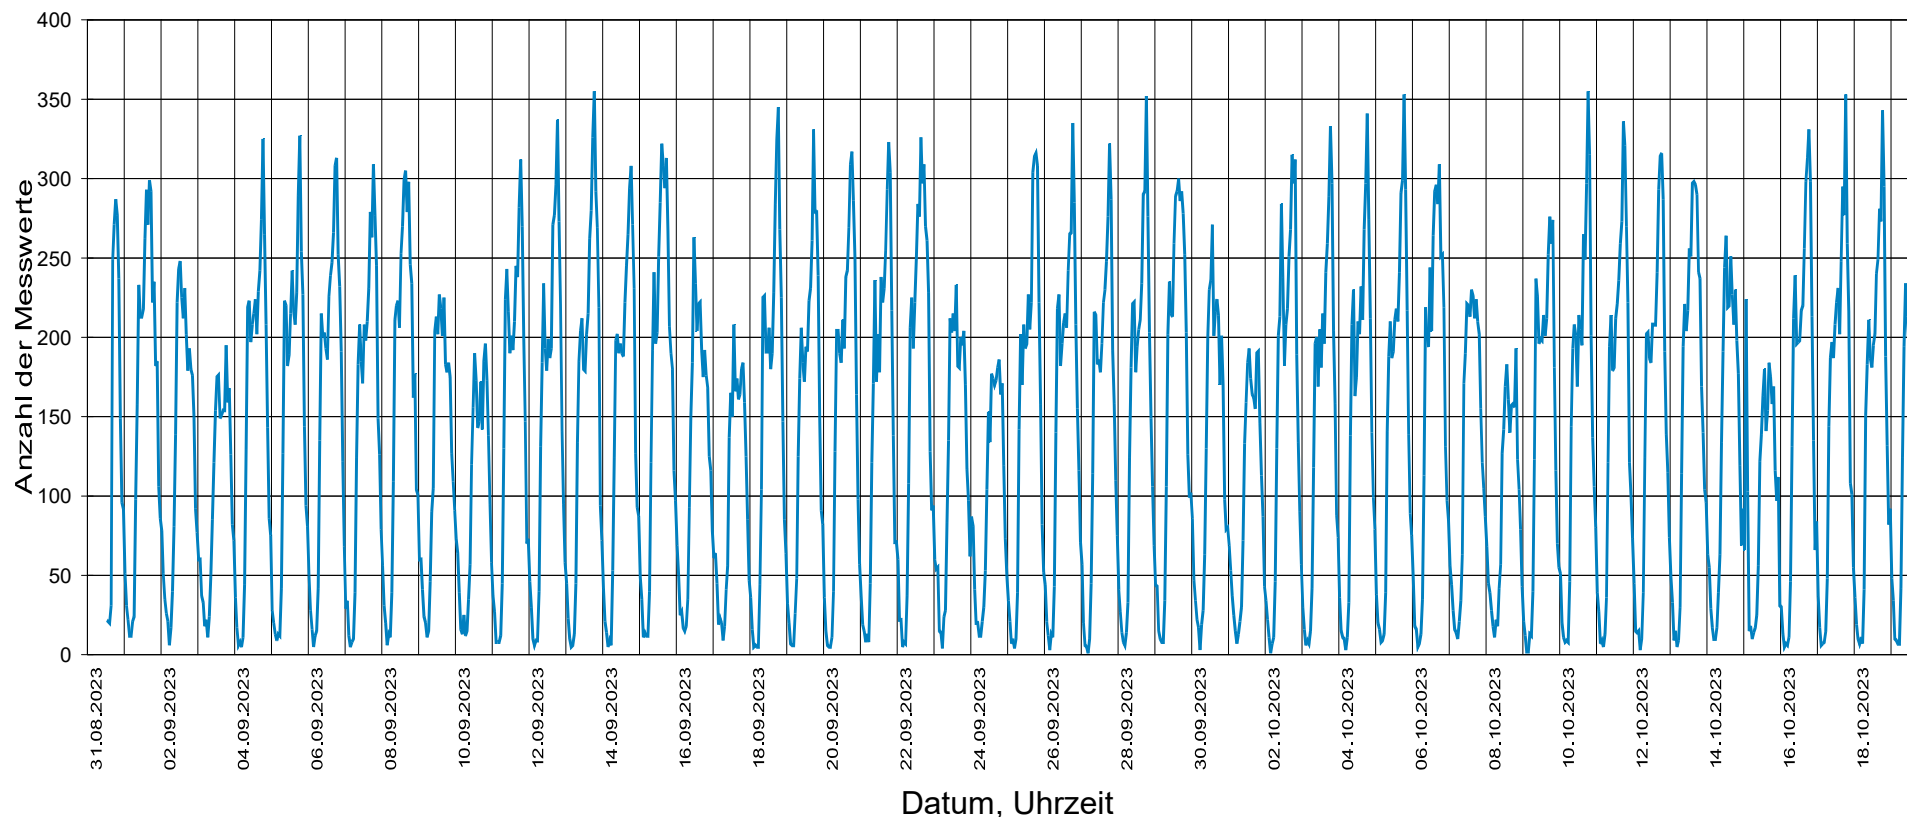

Wr Strasse vor Schule Richtung Kreisverkehr, 50 km/h Beschränkung

Statistik

Zeitraum: Donnerstag, 31. August 2023, 13:15 Uhr bis Donnerstag, 19. Oktober 2023, 15:11 Uhr

Anzahl der Messwerte	166837
Durchschnittsgeschwindigkeit	Vd 42,5 km/h
85% der Fahrzeuge fahren langsamer oder maximal ...	V85 50 km/h
Maximalgeschwindigkeit	Vmax 103 km/h