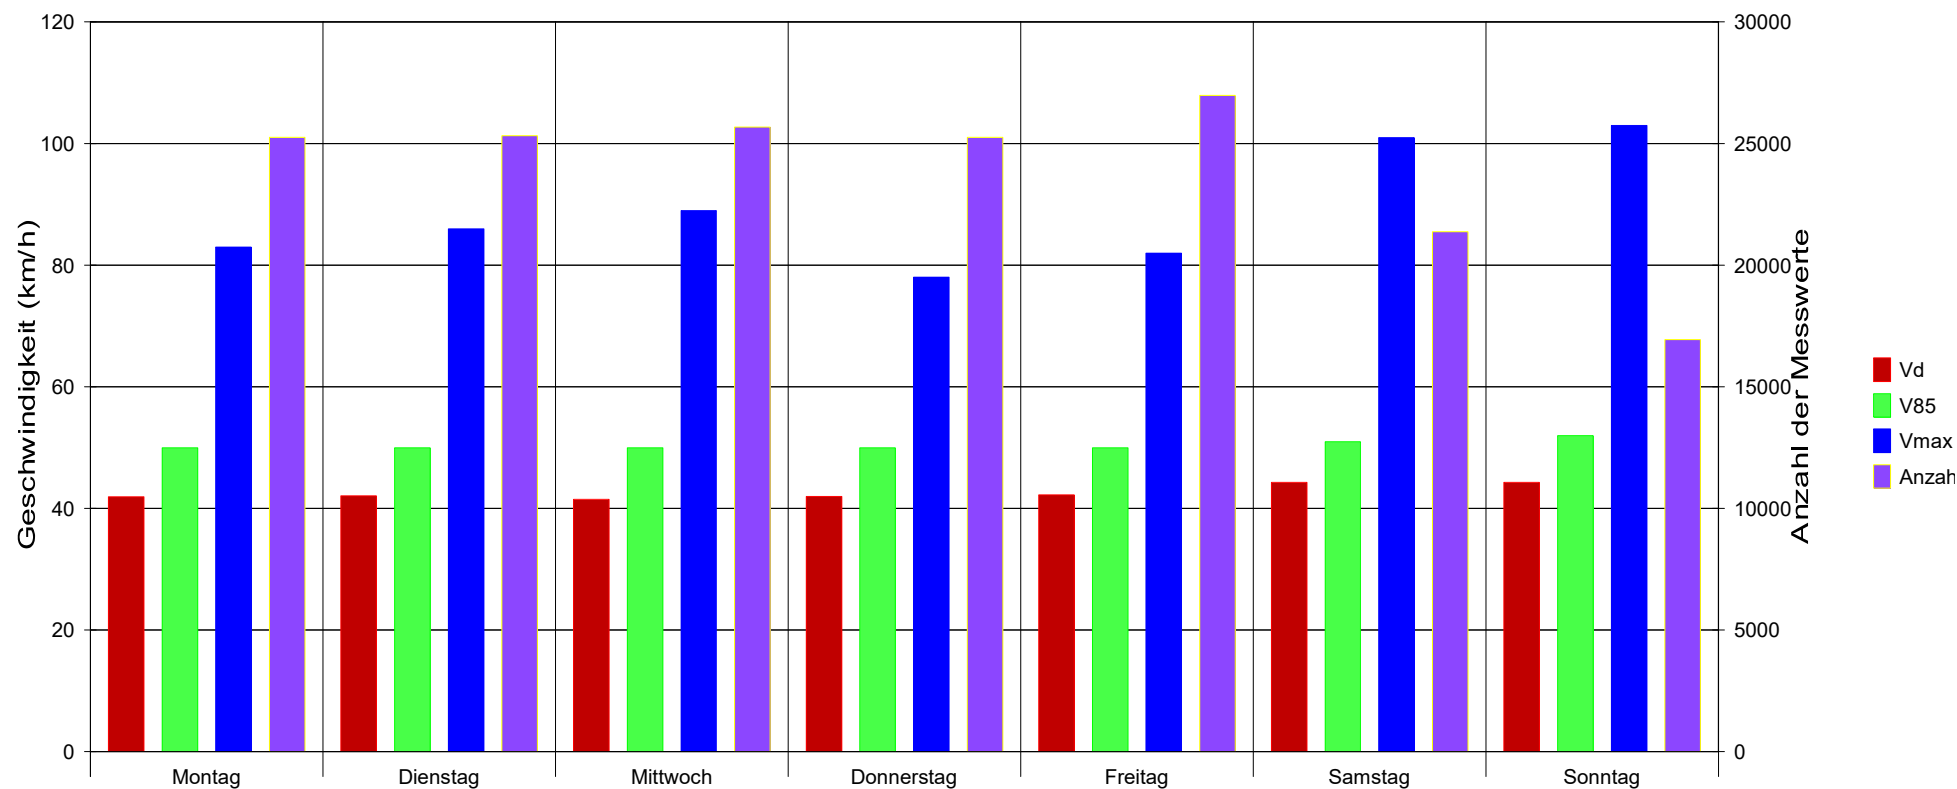

Marktgemeinde Gramatneusiedl

Verwaltungsbezirk Bruck/Leitha, Bahnstraße 2a, 2440 Gramatneusiedl

(02234) 722 05-0, Dw 23
gemeinde@gramatneusiedl.at
www.gramatneusiedl.gv.at
UID-Nr.: ATU 16253202
DVR-Nr.: 0057690

Wr Strasse vor Schule Richtung Kreisverkehr, 50 km/h Beschränkung

Statistik

Zeitraum: Donnerstag, 31. August 2023, 13:15 Uhr bis Donnerstag, 19. Oktober 2023, 15:11 Uhr

Anzahl der Messwerte	166837
Durchschnittsgeschwindigkeit	Vd 42,5 km/h
85% der Fahrzeuge fahren langsamer oder maximal ...	V85 50 km/h
Maximalgeschwindigkeit	Vmax 103 km/h