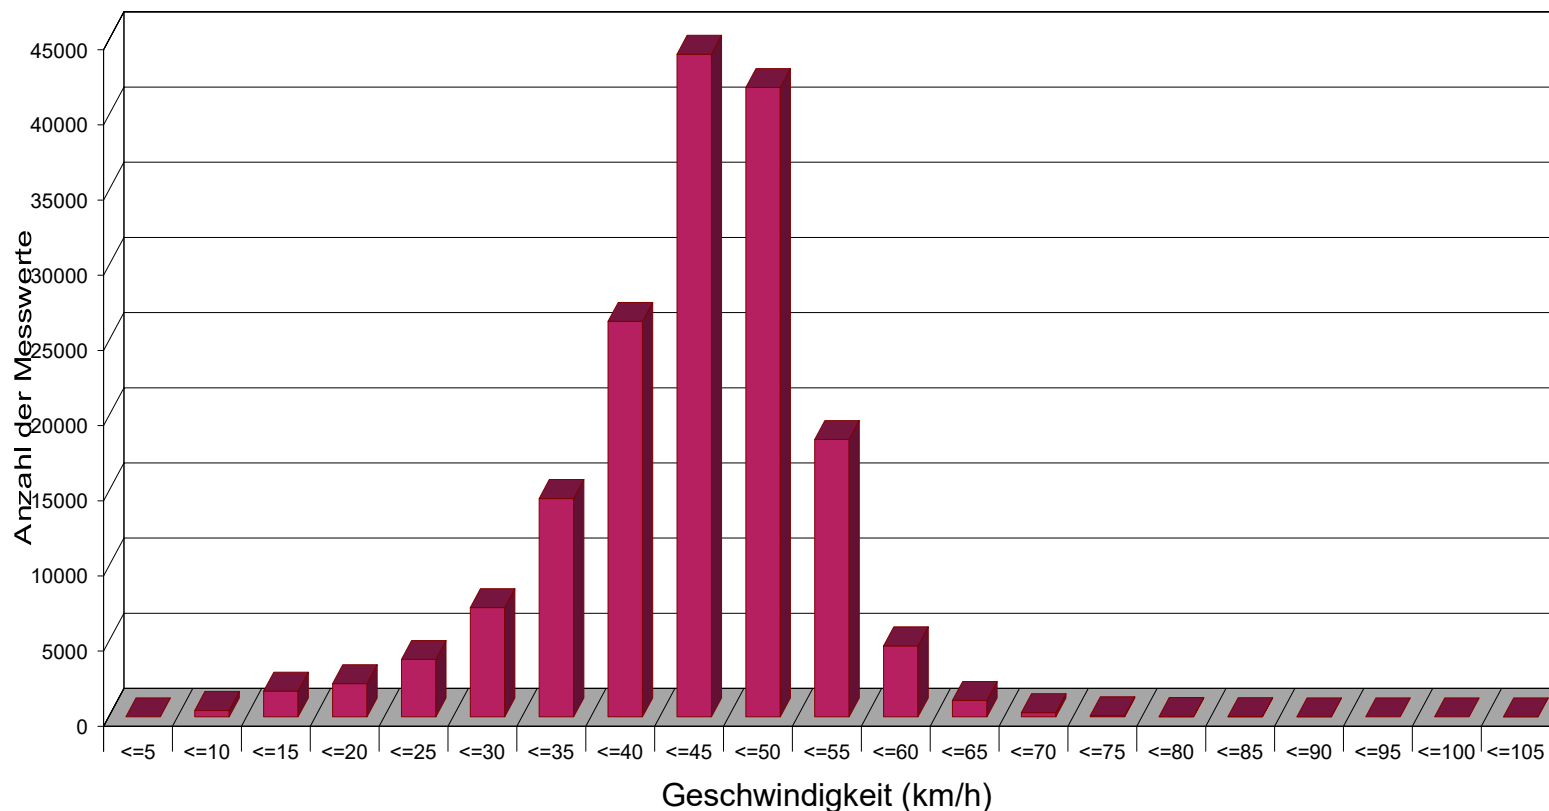

Wr Strasse vor Schule Richtung Kreisverkehr, 50 km/h Beschränkung

Statistik

Zeitraum: Donnerstag, 31. August 2023, 13:15 Uhr bis Donnerstag, 19. Oktober 2023, 15:11 Uhr

Anzahl der Messwerte	166837
Durchschnittsgeschwindigkeit	Vd 42,5 km/h
85% der Fahrzeuge fahren langsamer oder maximal ...	V85 50 km/h
Maximalgeschwindigkeit	Vmax 103 km/h