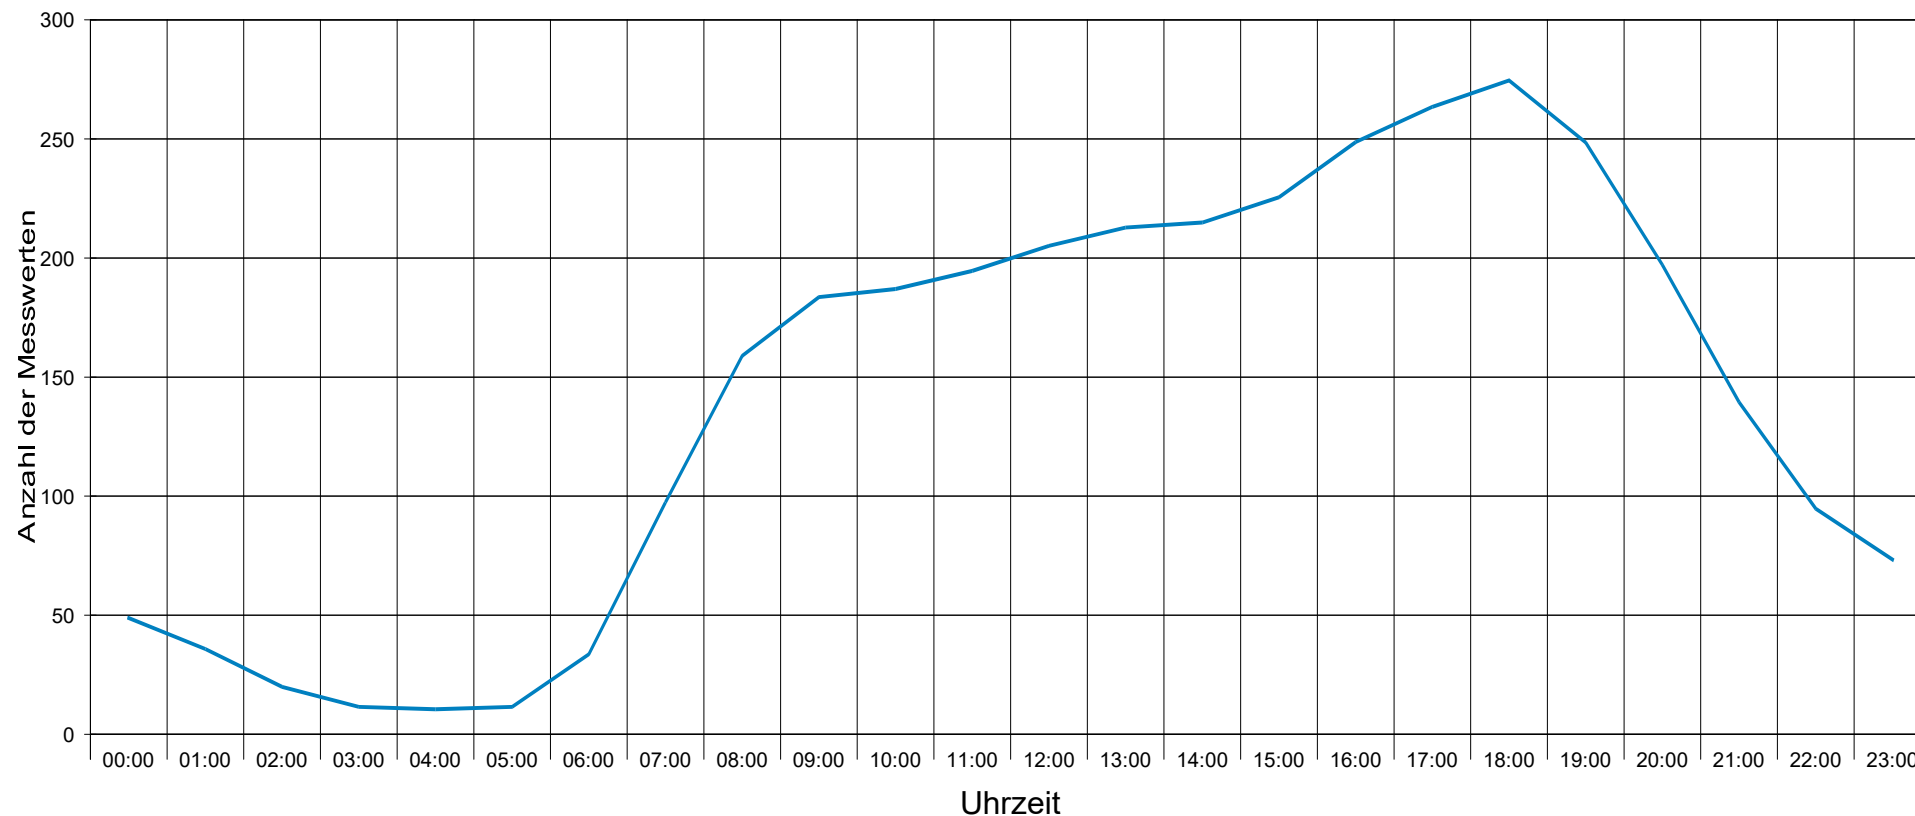

Wr Strasse vor Schule Richtung Kreisverkehr, 50 km/h Beschränkung

Statistik

Zeitraum: Donnerstag, 31. August 2023, 13:15 Uhr bis Donnerstag, 19. Oktober 2023, 15:11 Uhr

Anzahl der Messwerte	166837
Durchschnittsgeschwindigkeit	Vd 42,5 km/h
85% der Fahrzeuge fahren langsamer oder maximal ...	V85 50 km/h
Maximalgeschwindigkeit	Vmax 103 km/h