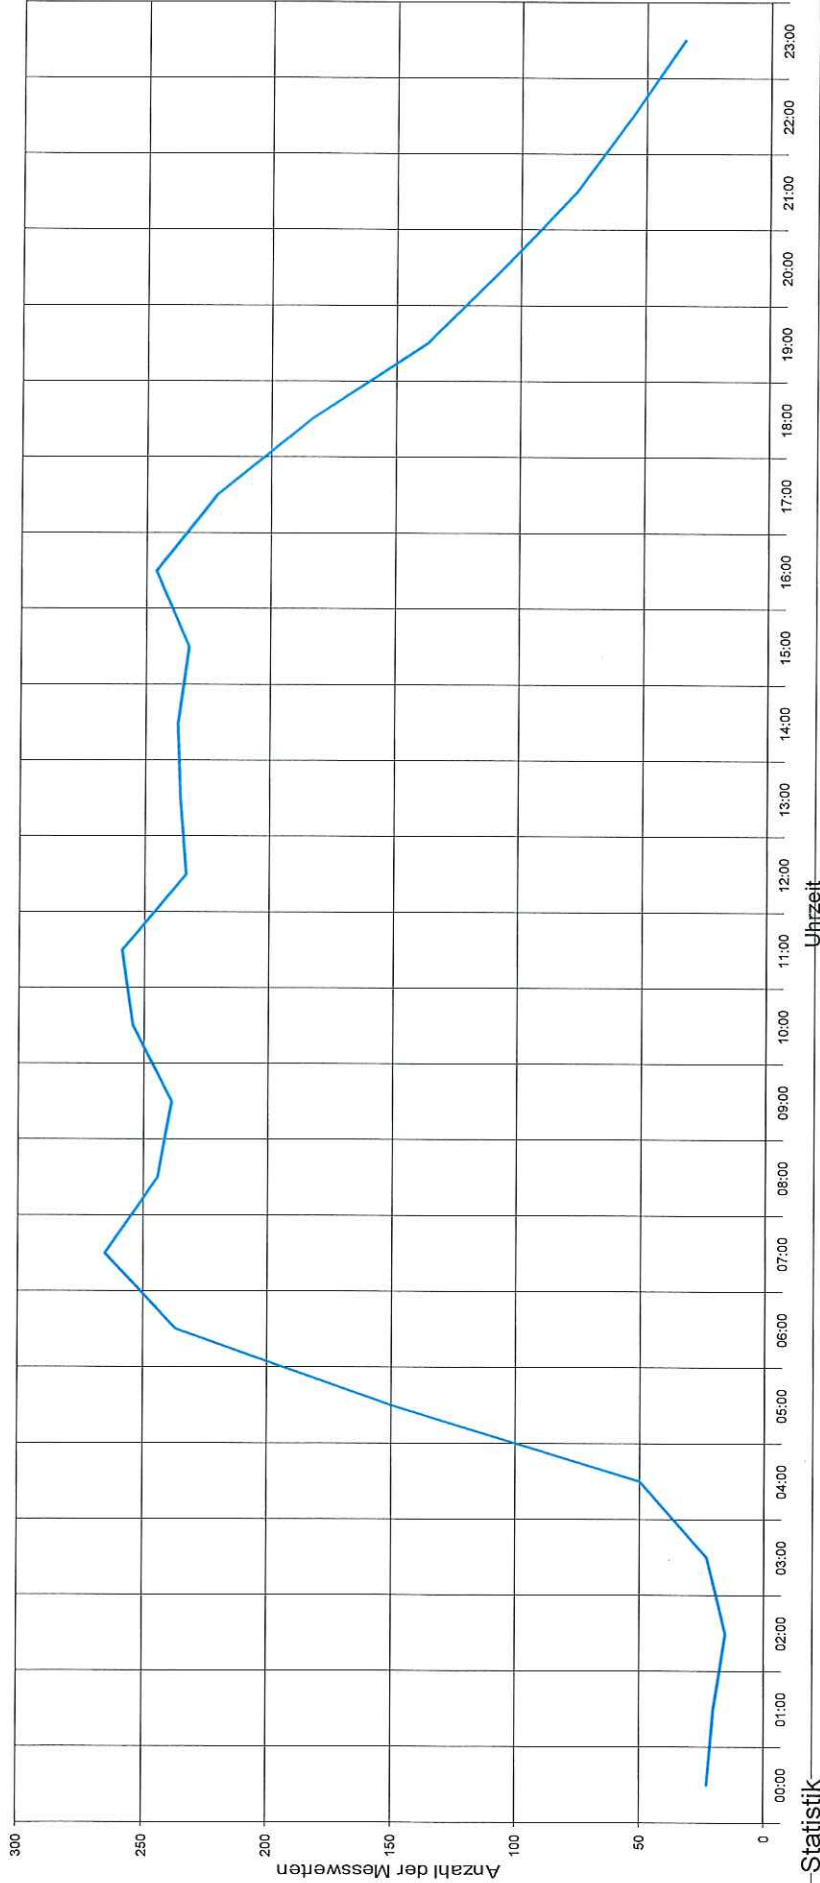

Sierzega Elektronik GmbH
Thürmau 55, A-4062 Thening
Tel.: +43-7221-64114-0, Fax:-14
Mail: office@sierzega.at
Web: www.sierzega.at

Wenn an dieser Stelle Ihr Logo mit Anschrift usw. stehen soll,
so kopieren Sie eine entsprechende Grafik, gespeichert als "logo.wmf" (Windows Metafile)
mit den Proportionen 1:10 (Breite:Länge) in das Programmverzeichnis dieser Software

To see your own logo with your address here at this place:
Design a graphic file and save it as "logo.wmf" (Windows Metafile)
with the proportions 1:10 (width to length) in the program folder of this software

Hauptstraße im Bereich Neubau 1, Fahrtrichtung Zentrum, 50 km/h Beschränkung

Statistik

Zeitraum: Donnerstag, 15. Dezember 2016, 15:39 Uhr bis Donnerstag, 19. Januar 2017, 08:35 Uhr

Anzahl der Messwerte 131043
Durchschnittsgeschwindigkeit ..... Vd 47,2 km/h
85% der Fahrzeuge fahren langsamer oder maximal ... V85 55 km/h
Maximalgeschwindigkeit ..... Vmax 105 km/h