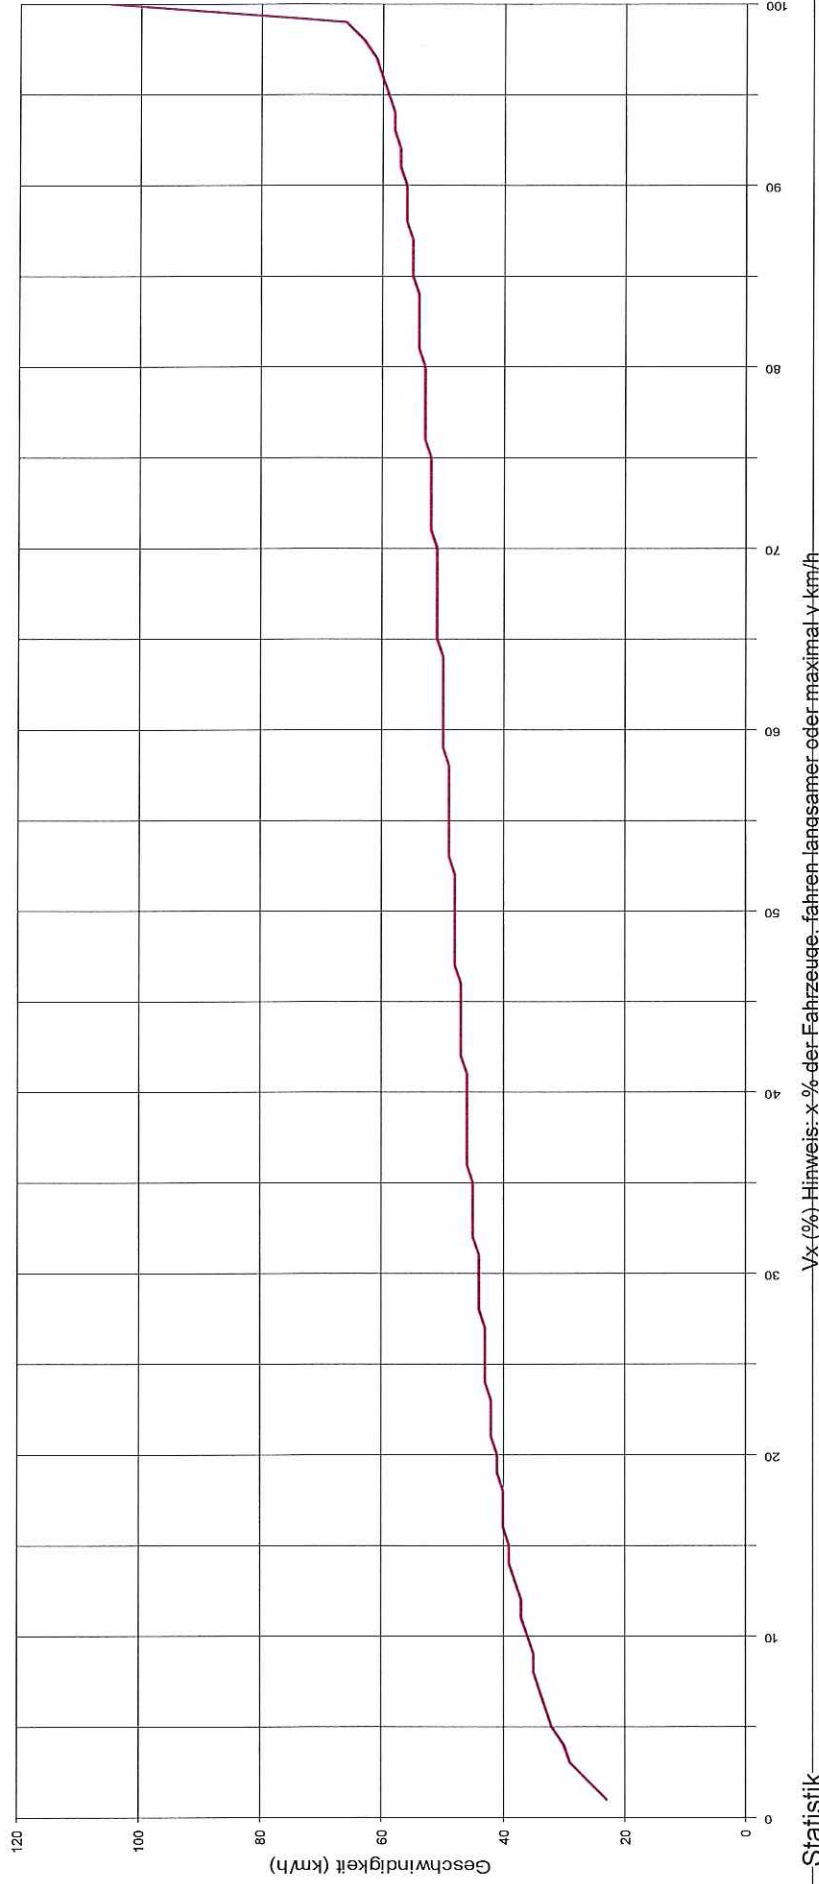

Sierzega Elektronik GmbH
Thürnau 55, A-4062 Thening
Tel.: +43-7221-64114-0, Fax: -14
Mail: office@sierzega.at
Web: www.sierzega.at

so kopieren Sie eine entsprechende Grafik, gespeichert als "logo.wmf" (Windows Metafile)
mit den Proportionen 1:10 (Breite:Länge) in das Programmverzeichnis dieser Software

To see your own logo with your address here at this place:
Design a graphic file and save it as "logo.wmf" (Windows Metafile)
with the proportions 1:10 (width to length) in the program folder of this software

Hauptstraße im Bereich Neubau 1, Fahrtrichtung Zentrum, 50 km/h Beschränkung

Statistik

Zeitraum: Donnerstag, 15. Dezember 2016, 15:39 Uhr bis Donnerstag, 19. Januar 2017, 08:35 Uhr

Anzahl der Messwerte 131043
Durchschnittsgeschwindigkeit ..... Vd 47,2 km/h
85% der Fahrzeuge fahren langsamer oder maximal ... V85 55 km/h
Maximalgeschwindigkeit ..... Vmax 105 km/h