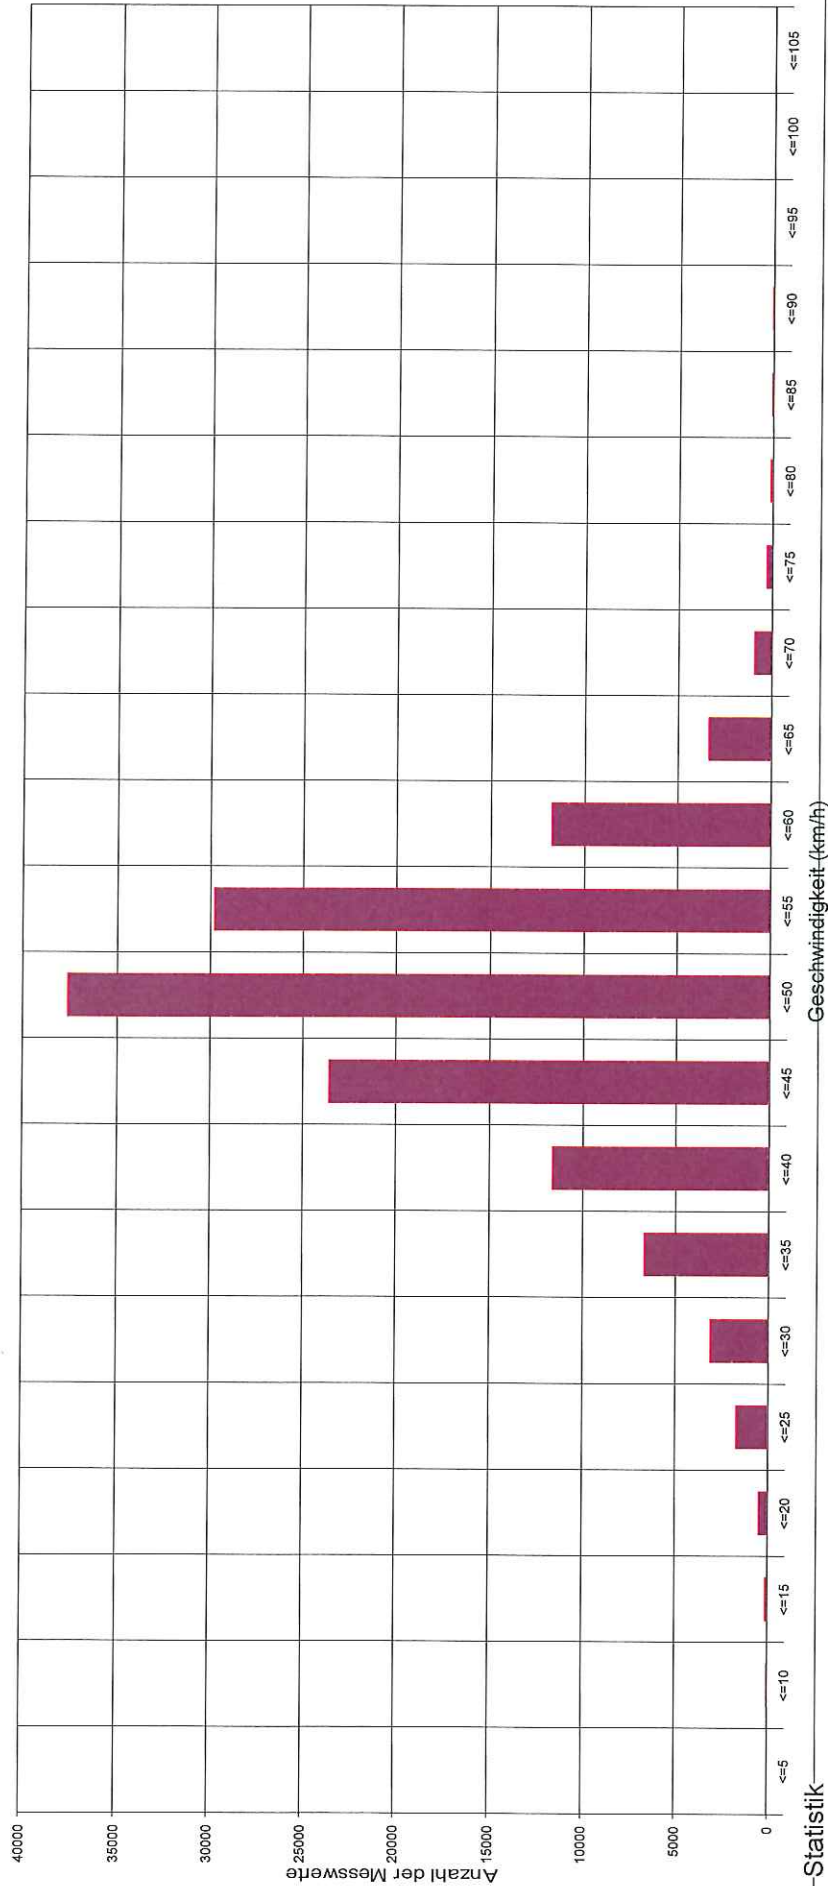

Sierzega Elektronik GmbH
Thürnau 55, A-4062 Thening
Tel.: +43-7221-64114-0, Fax:-14
Mail: office@sierzega.at
Web: www.sierzega.at

Wenn an dieser Stelle Ihr Logo mit Anschrift usw. stehen soll,
so kopieren Sie eine entsprechende Grafik, gespeichert als "logo.wmf" (Windows Metafile)
mit den Proportionen 1:10 (Breite:Länge) in das Programmverzeichnis dieser Software

To see your own logo with your address here at this place:
Design a graphic file and save it as "logo.wmf" (Windows Metafile)
with the proportions 1:10 (width to length) in the program folder of this software

Hauptstraße im Bereich Neubau 1, Fahrtrichtung Zentrum, 50 km/h Beschränkung

Statistik

Zeitraum: Donnerstag, 15. Dezember 2016, 15:39 Uhr bis Donnerstag, 19. Januar 2017, 08:35 Uhr

Anzahl der Messwerte 131043
Durchschnittsgeschwindigkeit ..... Vd 47,2 km/h
85% der Fahrzeuge fahren langsamer oder maximal ... V85 55 km/h
Maximalgeschwindigkeit ..... Vmax 105 km/h