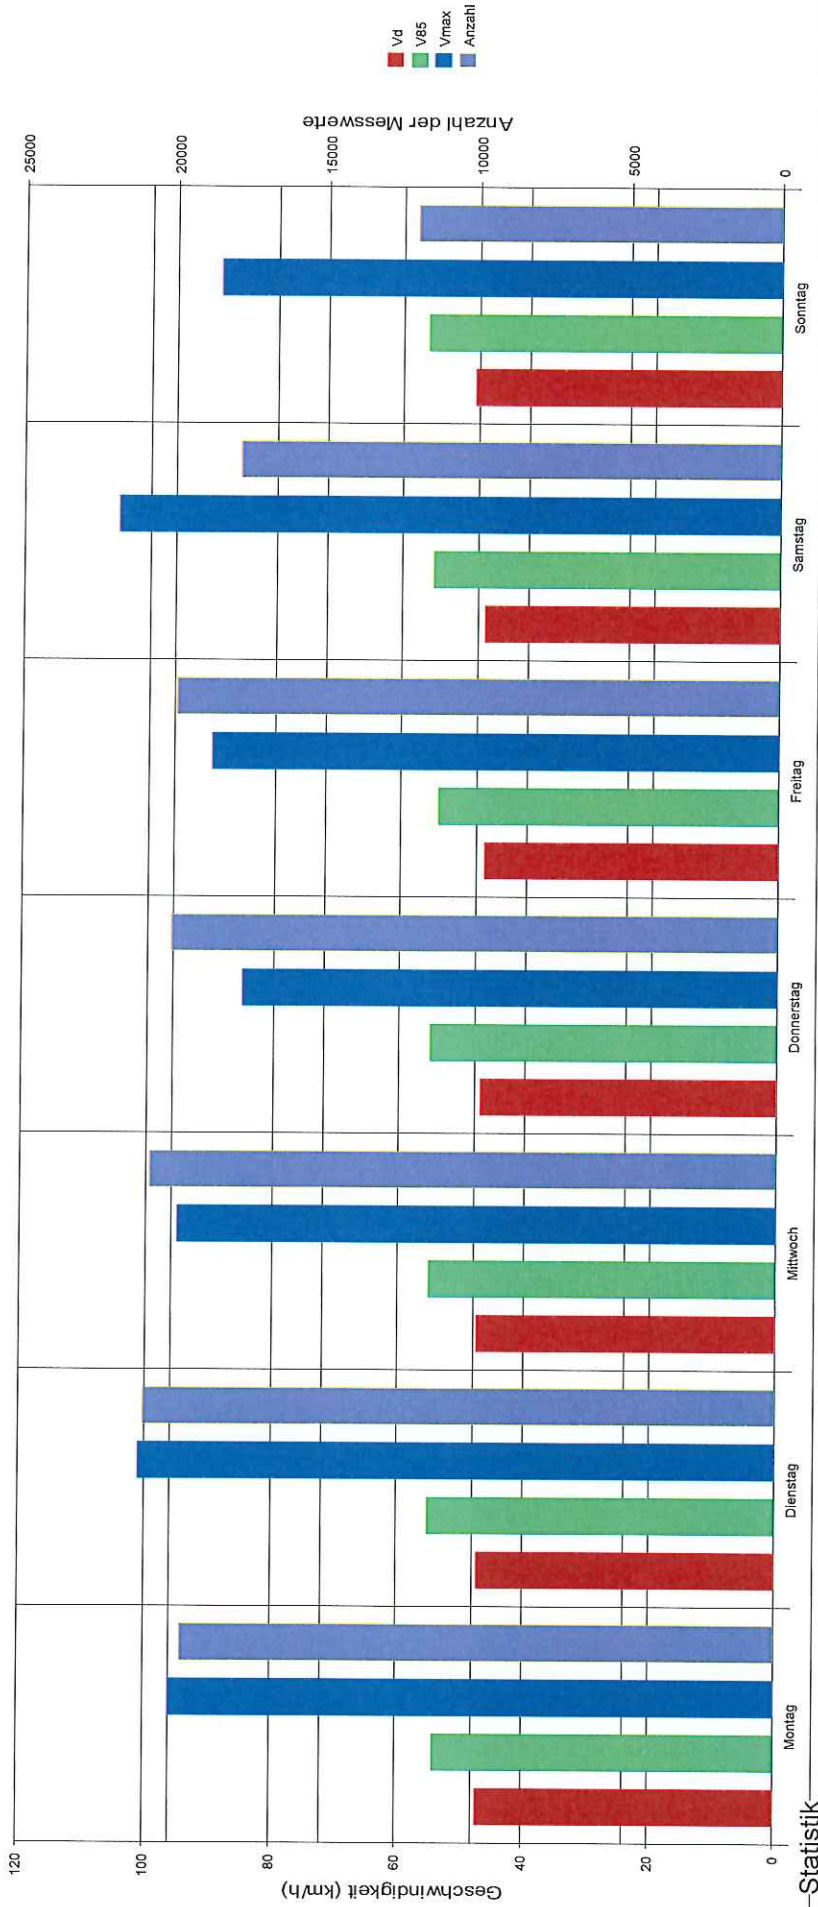

Sierzega Elektronik GmbH
Thürmau 55, A-4062 Thening
Tel.: +43-7221-64114-0, Fax:-14
Mail: office@sierzega.at
Web: www.sierzega.at

Wenn an dieser Stelle Ihr Logo mit Anschrift usw. stehen soll,
so kopieren Sie eine entsprechende Grafik, gespeichert als "logo.wmf" (Windows Metafile)
mit den Proportionen 1:10 (Breite:Länge) in das Programmverzeichnis dieser Software

To see your own logo with your address here at this place:
Design a graphic file and save it as "logo.wmf" (Windows Metafile)
with the proportions 1:10 (width to length) in the program folder of this software

Hauptstraße im Bereich Neubau 1, Fahrtrichtung Zentrum, 50 km/h Beschränkung

Statistik

Zeitraum: Donnerstag, 15. Dezember 2016, 15:39 Uhr bis Donnerstag, 19. Januar 2017, 08:35 Uhr

Anzahl der Messwerte 131043
Durchschnittsgeschwindigkeit ..... Vd 47,2 km/h
85% der Fahrzeuge fahren langsamer oder maximal ... V85 55 km/h
Maximalgeschwindigkeit ..... Vmax 105 km/h