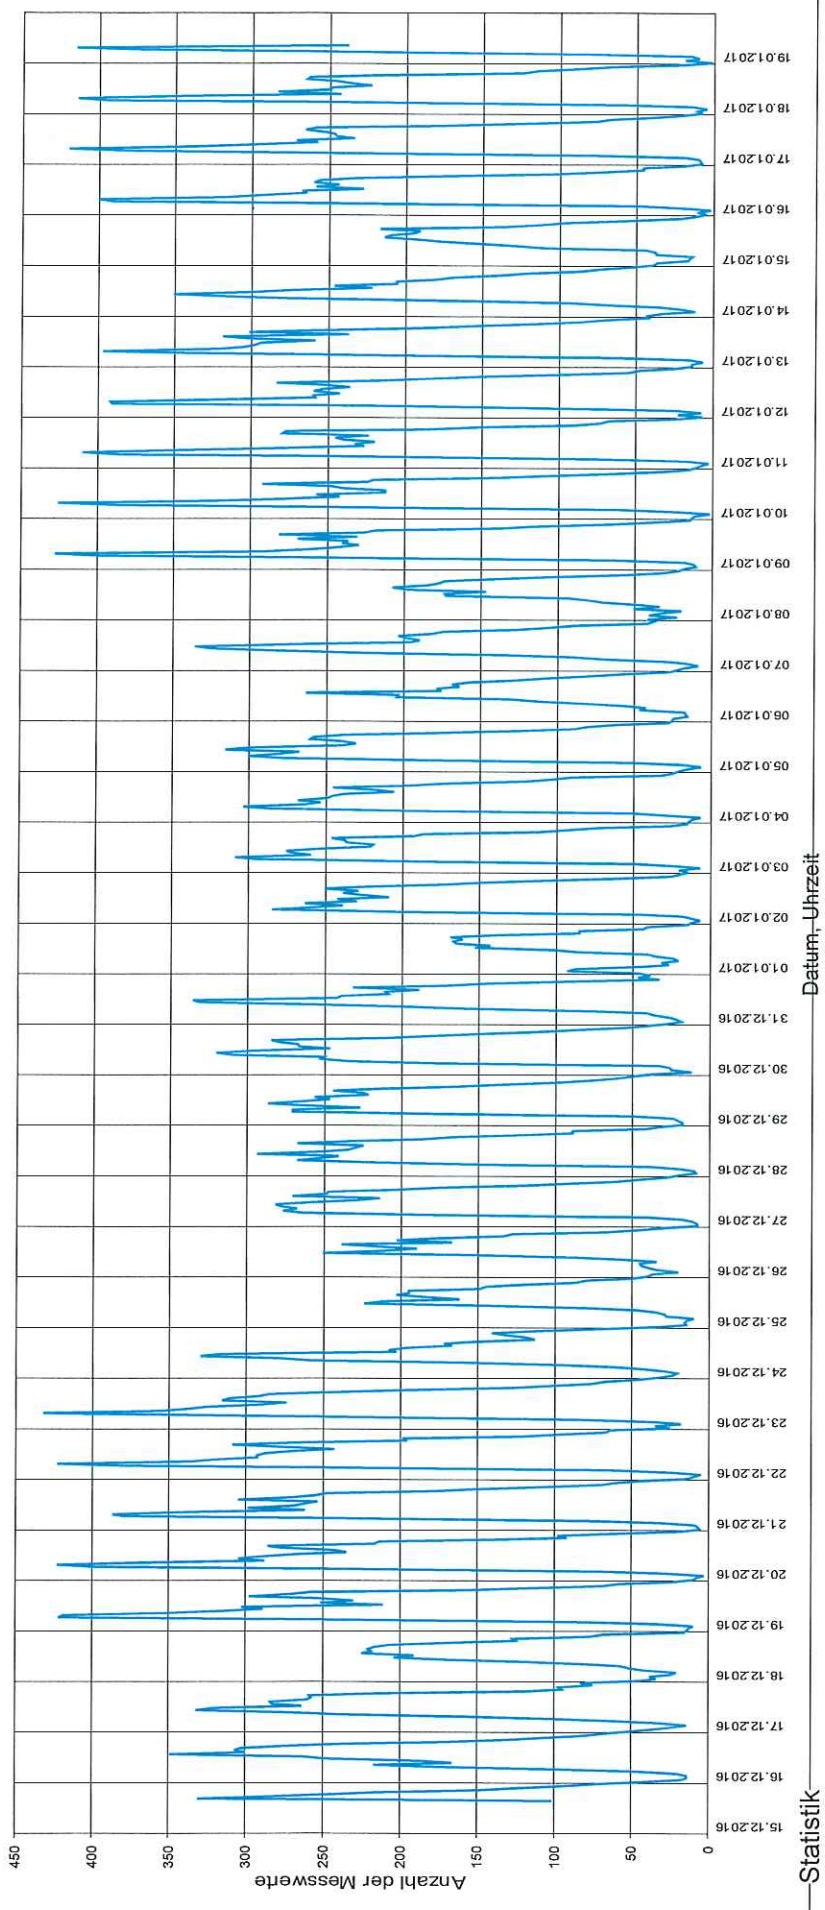

Sierzega Elektronik GmbH
Thürnau 55, A-4062 Thening
Tel.: +43-7221-64114-0, Fax:-14
Mail: office@sierzega.at
Web: www.sierzega.at

Wenn an dieser Stelle Ihr Logo mit Anschrift usw. stehen soll,
so kopieren Sie eine entsprechende Grafik, gespeichert als "logo.wmf" (Windows Metafile)
mit den Proportionen 1:10 (Breite:Länge) in das Programmverzeichnis dieser Software
To see your own logo with your address here at this place:
Design a graphic file and save it as "logo.wmf" (Windows Metafile)
with the proportions 1:10 (width to length) in the program folder of this software

Hauptstraße im Bereich Neubau 1, Fahrtrichtung Zentrum, 50 km/h Beschränkung

Statistik

Zeitraum: Donnerstag, 15. Dezember 2016, 15:39 Uhr bis Donnerstag, 19. Januar 2017, 08:35 Uhr

Anzahl der Messwerte 131043
Durchschnittsgeschwindigkeit ..... Vd 47,2 km/h
85% der Fahrzeuge fahren langsamer oder maximal ... V85 55 km/h
Maximalgeschwindigkeit ..... Vmax 105 km/h