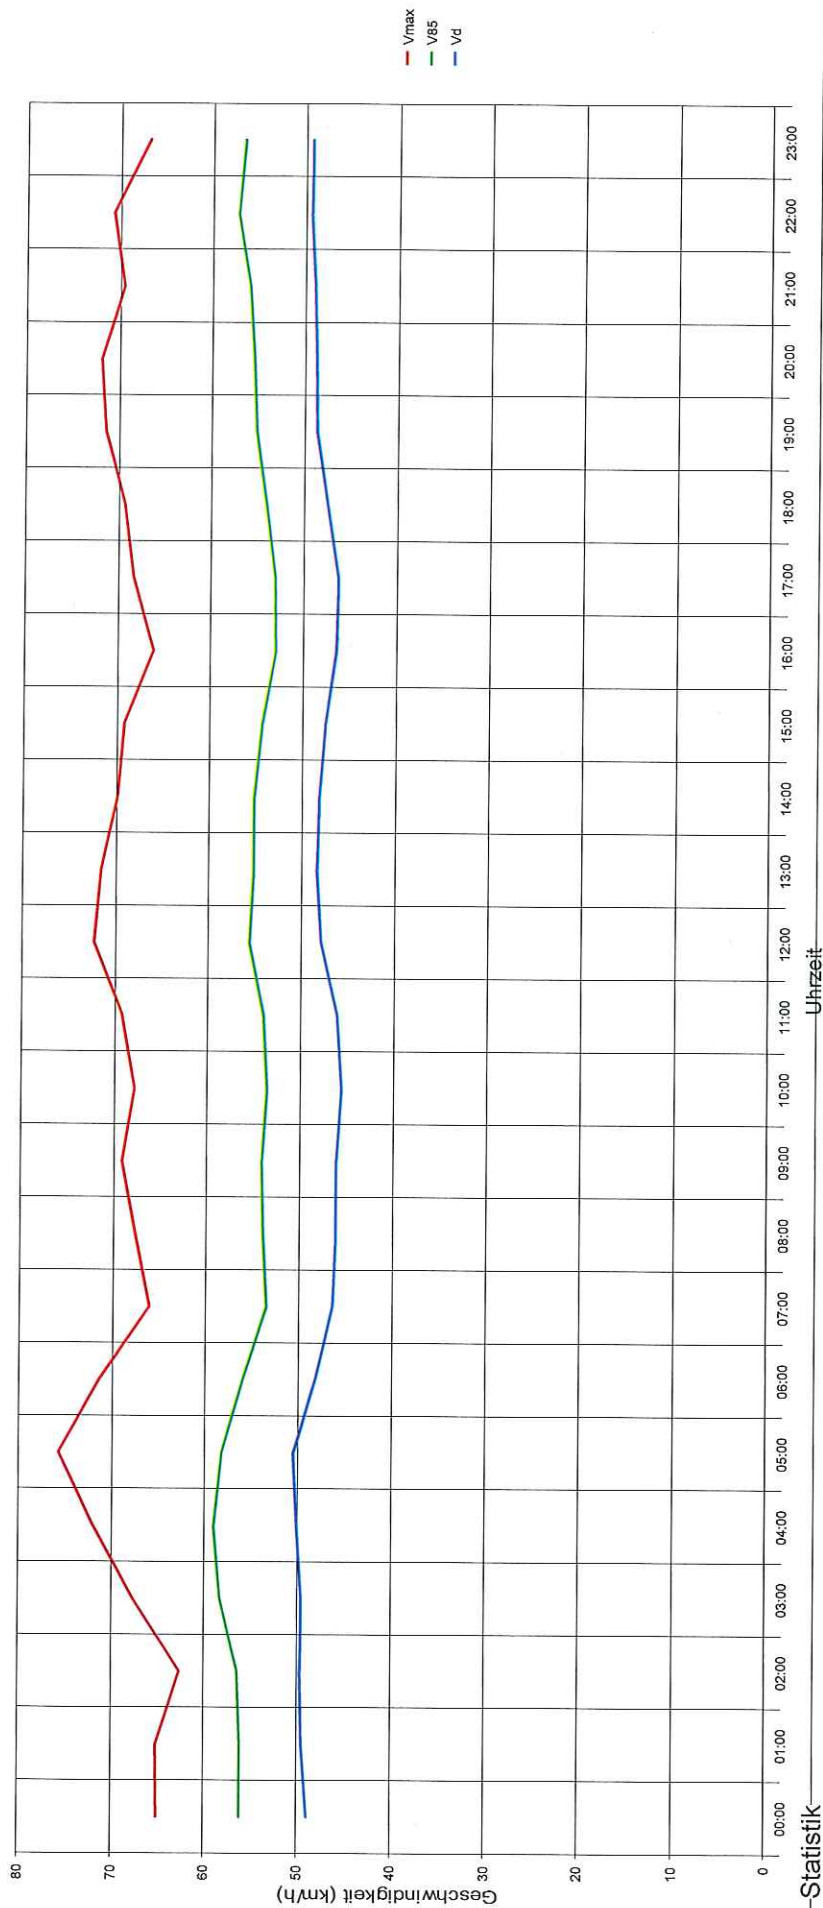

Hauptstraße im Bereich Neubau 1, Fahrtrichtung Zentrum, 50 km/h Beschränkung

Statistik

Zeitraum: Donnerstag, 15. Dezember 2016, 15:39 Uhr bis Donnerstag, 19. Januar 2017, 08:35 Uhr

Anzahl der Messwerte 131043
 Durchschnittsgeschwindigkeit Vd 47,2 km/h
 85% der Fahrzeuge fahren langsamer oder maximal ... V85 55 km/h
 Maximalgeschwindigkeit Vmax 105 km/h